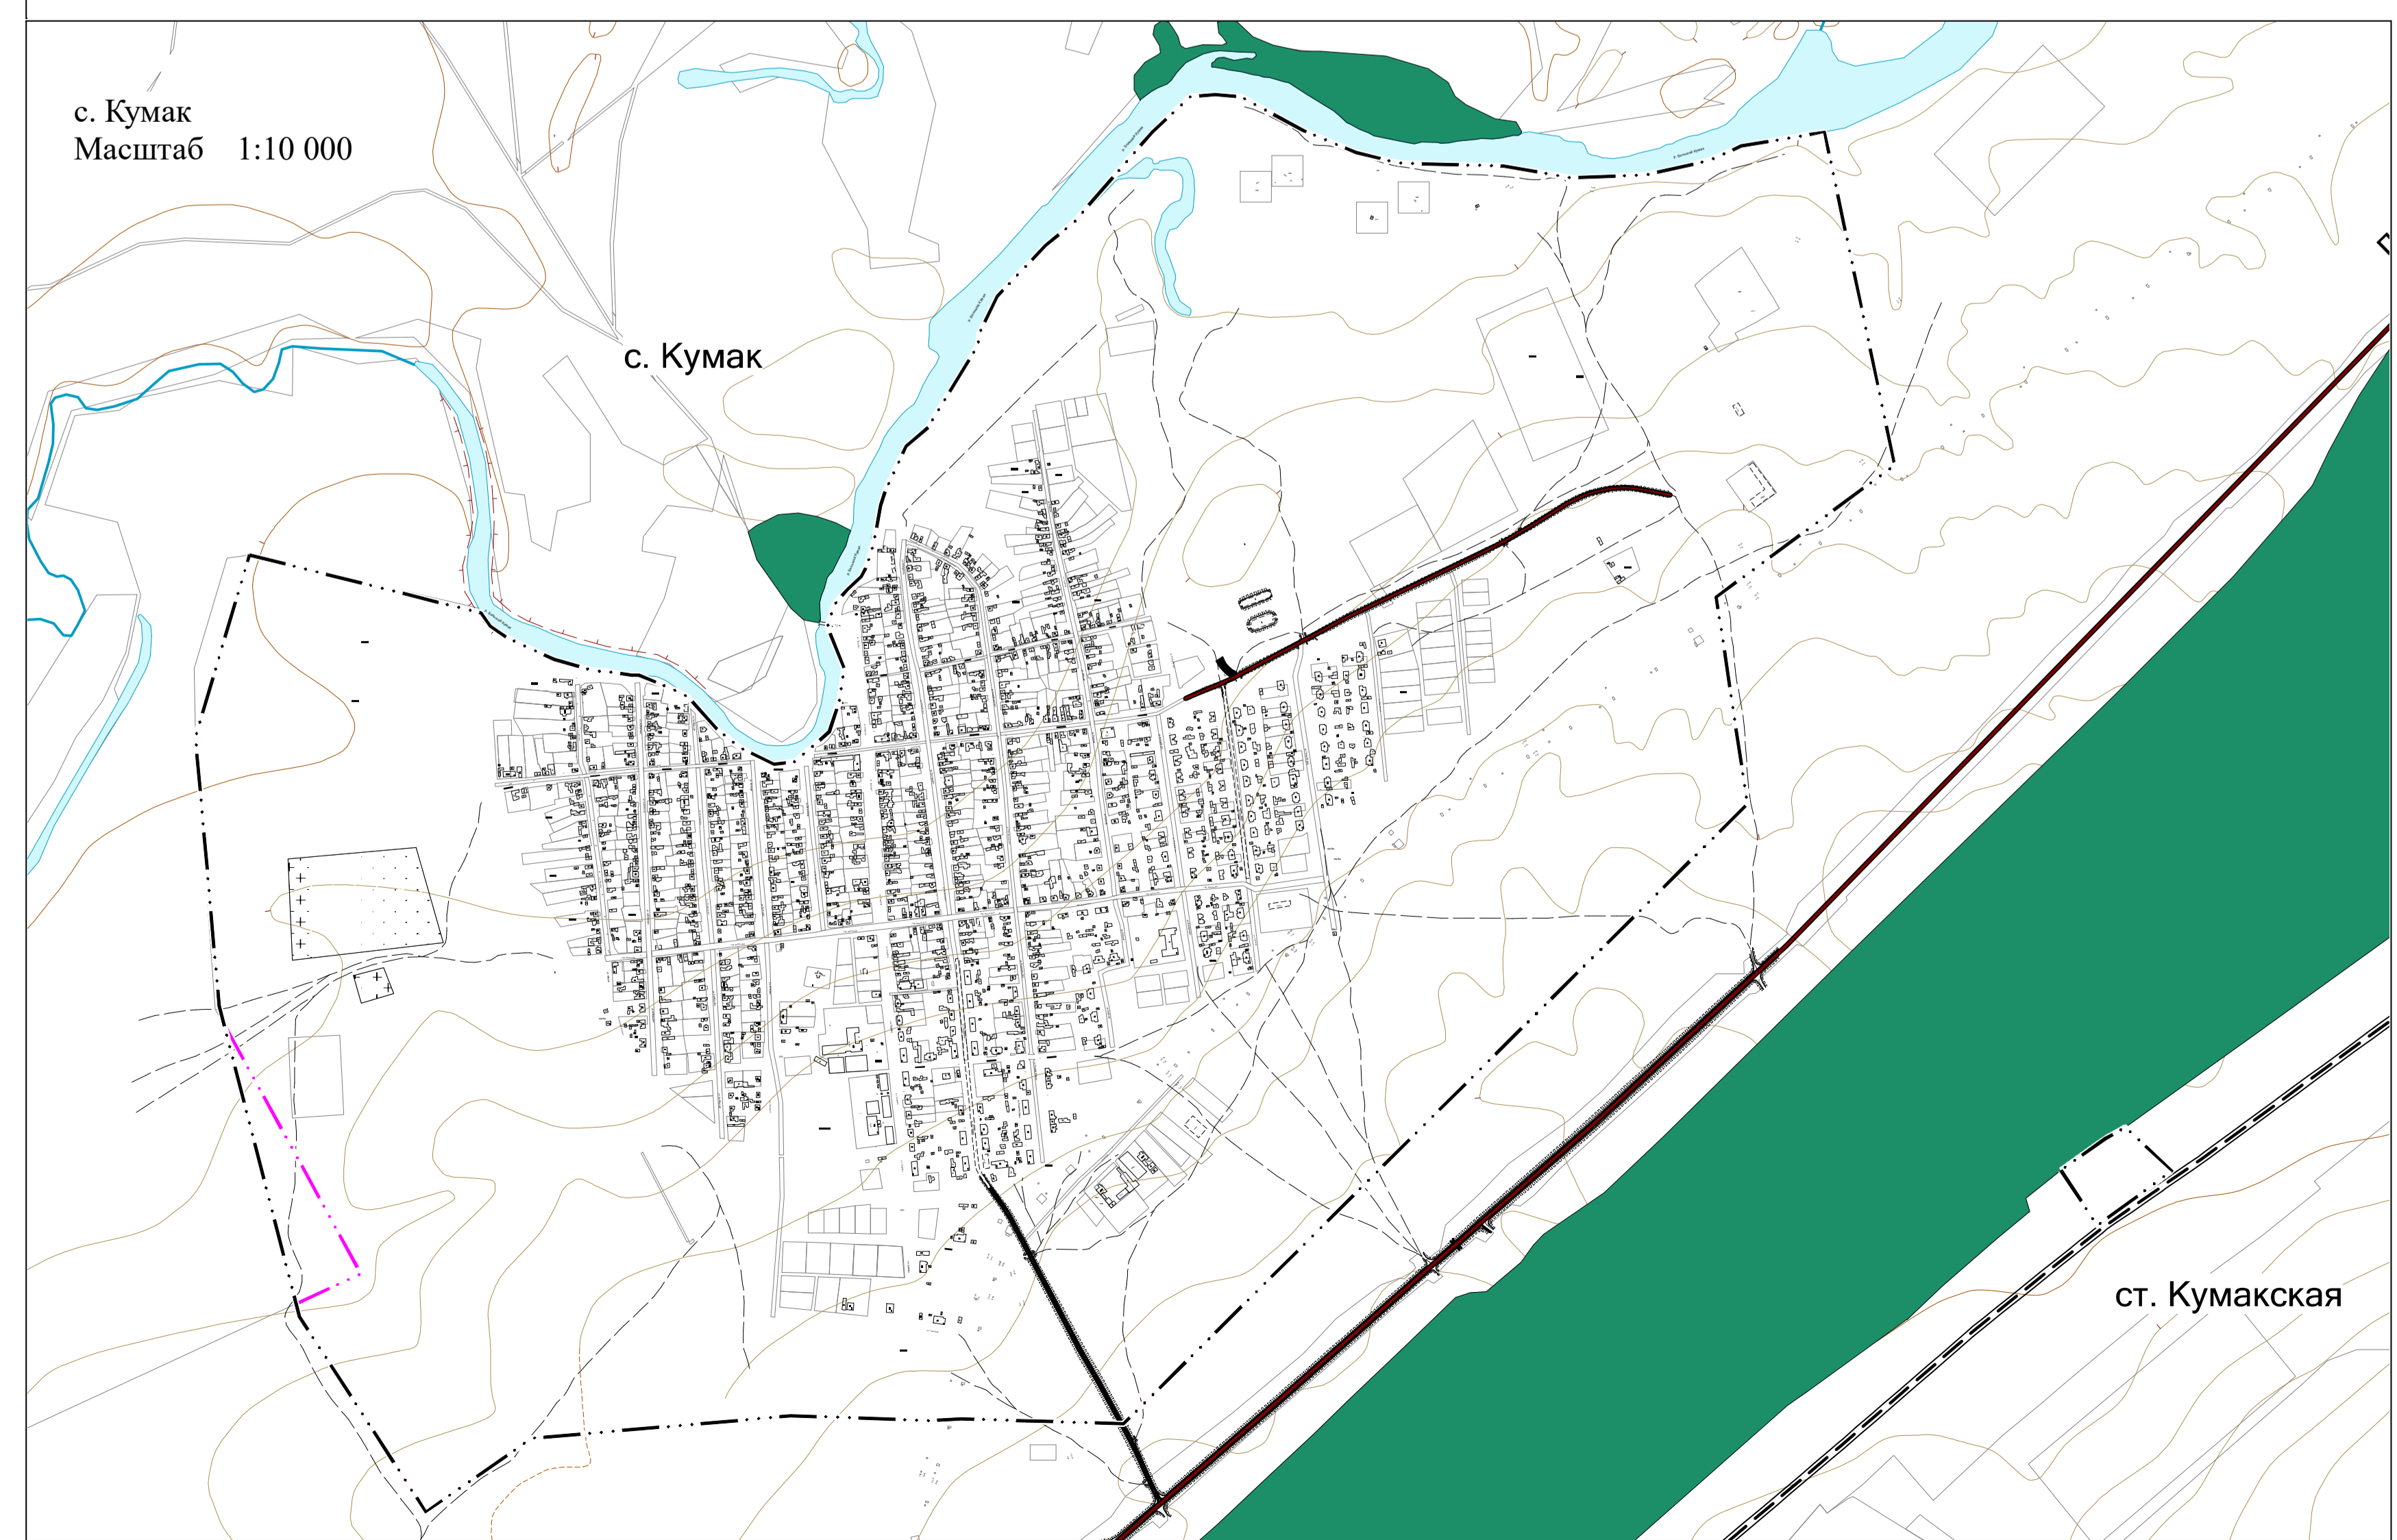

**ГЕНЕРАЛЬНЫЙ ПЛАН**  
 муниципального образования Кумакский сельсовет Новоорского района Оренбургской области  
 Карта границ населенных пунктов, входящих в состав поселения М 1:30000, М 1:10000

**Условные обозначения:**

	Граница муниципального района
	Граница МО Кумакский сельсовет
	Граница населенного пункта (существующая)
	Граница населенного пункта (проектируемая)
	Граница обособления
<b>Прочие обозначения:</b>	
	Железнодорожный путь
	Местоположение автомобильной дороги
	Лес
	Водный объект

Генеральный план муниципального образования Кумакский сельсовет Новоорского района Оренбургской области						Страна	Лист	Листов
Карта границ населенных пунктов, входящих в состав поселения						п		
М 1:30 000						ООО "Региональный кадровый центр" г. Оренбург		
М 1:10 000								
Проверил:	Файзуллин	09.22						
Разработал:	Василькова	09.22						