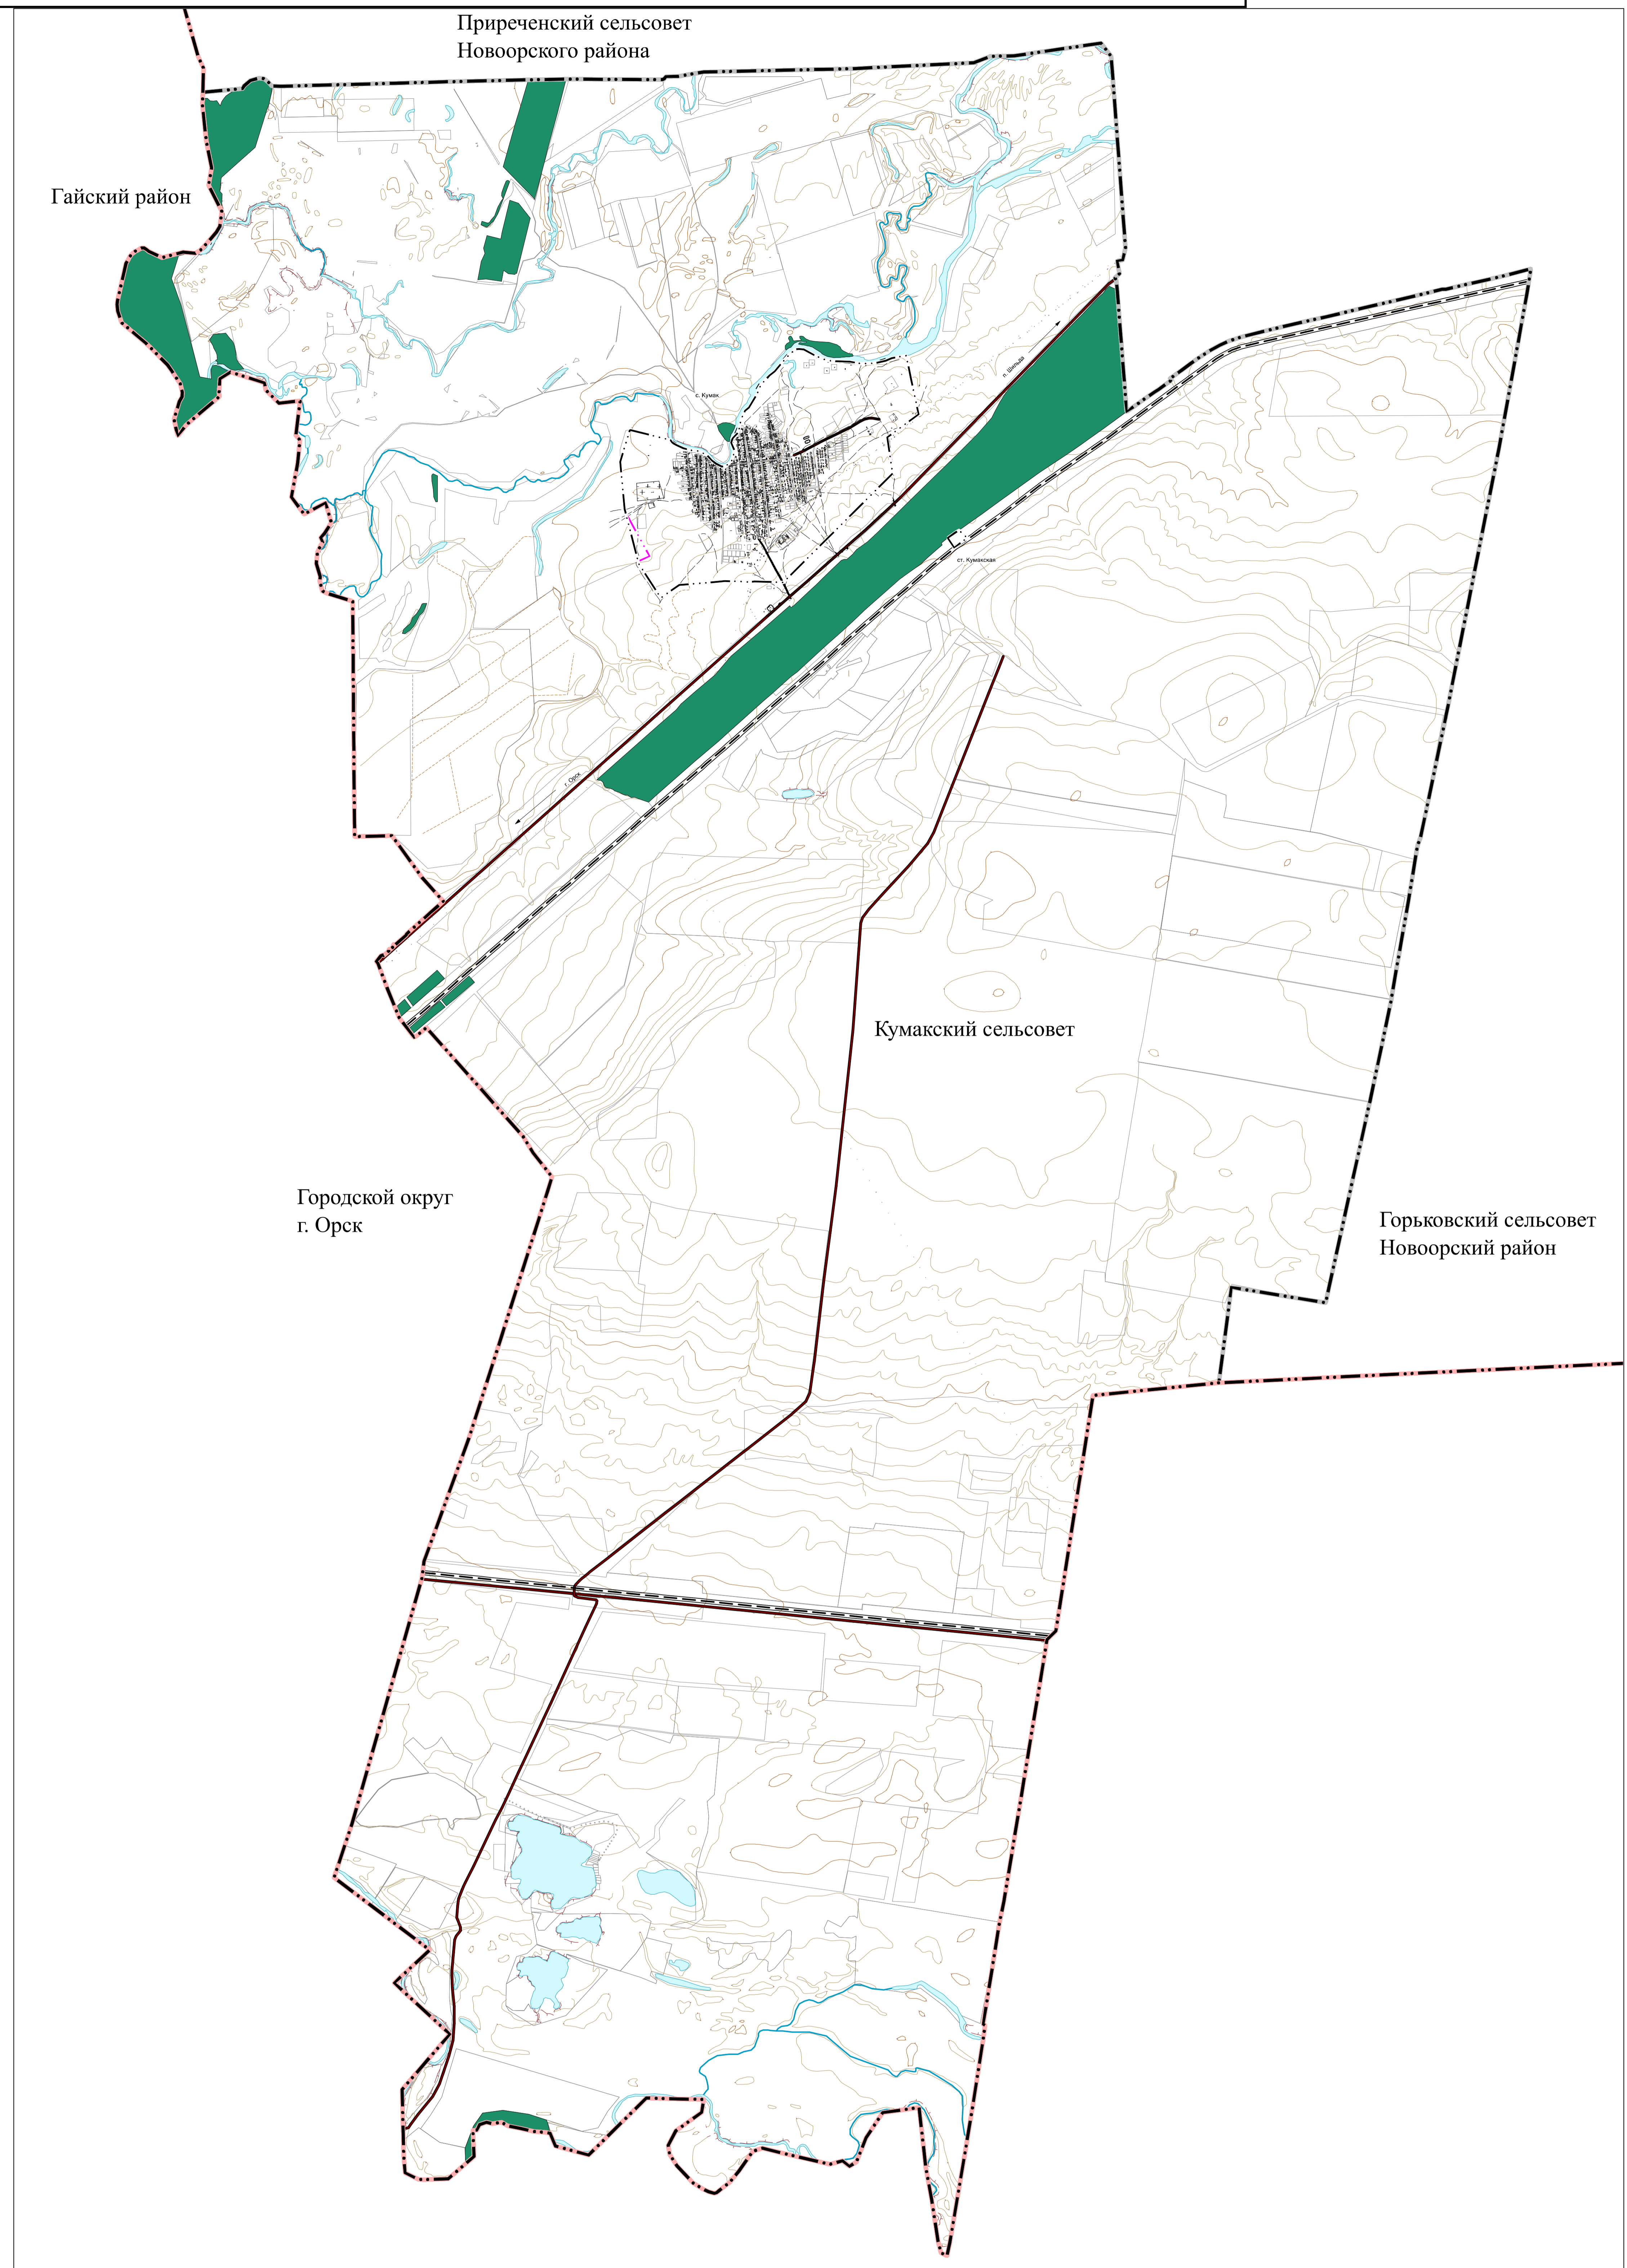

**ГЕНЕРАЛЬНЫЙ ПЛАН**  
 муниципального образования Кумакский сельсовет Новоорского района Оренбургской области  
 Карта границ населенных пунктов, входящих в состав поселения М 1:30000, М 1:10000

**Условные обозначения:**

	Граница муниципального района
	Граница МО Кумакский сельсовет
	Граница населенного пункта (существующая)
	Граница населенного пункта (проектируемая)
	Граница обособления
<b>Прочие обозначения:</b>	
	Железнодорожный путь
	Местоположение автомобильной дороги
	Лес
	Водный объект

Генеральный план муниципального образования Кумакский сельсовет Новоорского района Оренбургской области						Страна	Лист	Листов
Карта границ населенных пунктов, входящих в состав поселения						п		
М 1:30 000						ООО "Региональный кадровый центр" г. Оренбург		
М 1:10 000								
Проверил:	Файзуллин	09.22						
Разработал:	Василькова	09.22						